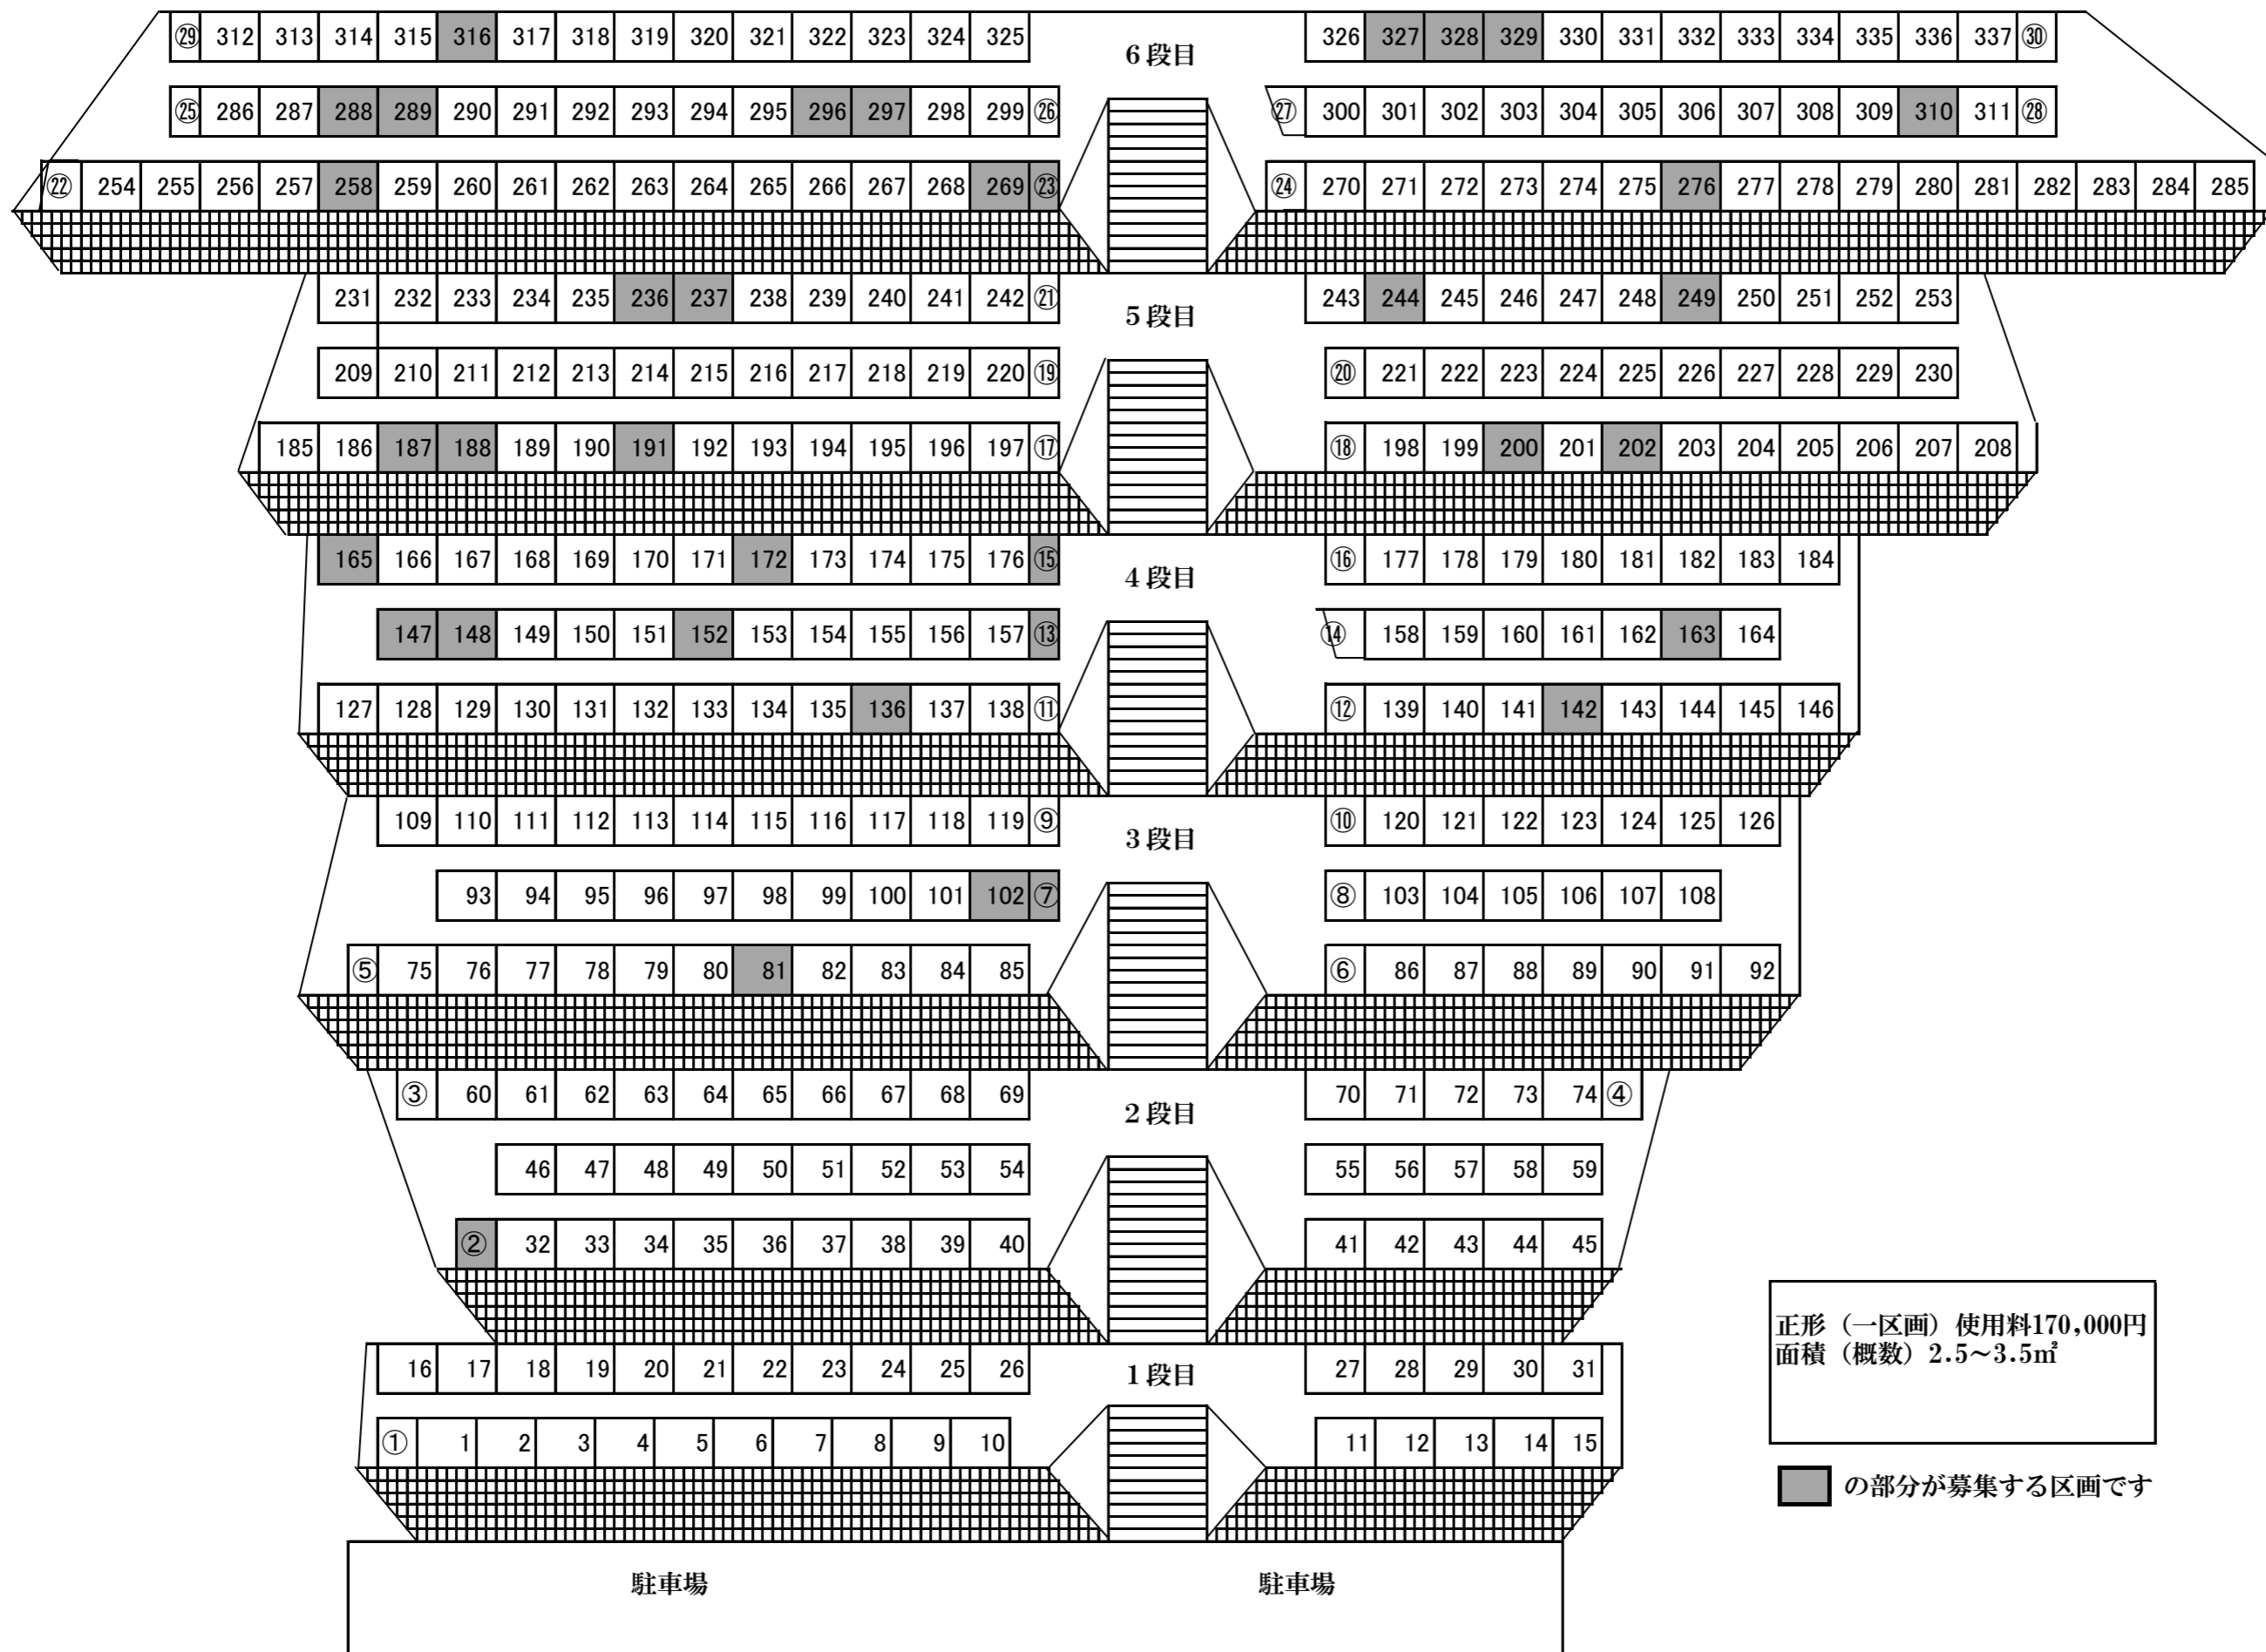

# 那智勝浦町営勝浦墓地

⑳ 312 313 314 315 316 317 318 319 320 321 322 323 324 325

326 327 328 329 330 331 332 333 334 335 336 337 ㉓

㉑ 286 287 288 289 290 291 292 293 294 295 296 297 298 299 ㉒

㉔ 300 301 302 303 304 305 306 307 308 309 310 311 ㉕

㉖ 254 255 256 257 258 259 260 261 262 263 264 265 266 267 268 269 ㉗

㉘ 270 271 272 273 274 275 276 277 278 279 280 281 282 283 284 285

231 232 233 234 235 236 237 238 239 240 241 242 ㉙

243 244 245 246 247 248 249 250 251 252 253

209 210 211 212 213 214 215 216 217 218 219 220 ㉚

㉛ 221 222 223 224 225 226 227 228 229 230

185 186 187 188 189 190 191 192 193 194 195 196 197 ㉜

㉝ 198 199 200 201 202 203 204 205 206 207 208

165 166 167 168 169 170 171 172 173 174 175 176 ㉞